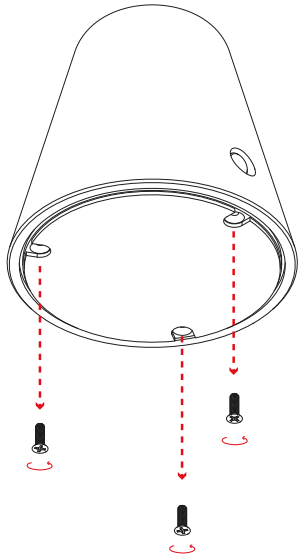

CHARGING

4

CHARGING

How to replace the battery

Comment remplacer la batterie
So ersetzen Sie die Batterie
Cómo cambiar la batería
Come sostituire la batteria

Size	18650
Battery Chemistry	Li - ion
Battery	Rechargeable
Voltage	3.7 V
Min Capacity mAh	From 2000 up to 5000 mAh
Battery Version	Flat top
Circuit Protective	Unprotected
Height mm	65 mm
Diameter mm	18,5 mm