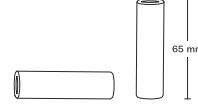

CHARGING

4

CHARGING

How to replace the battery

Comment remplacer la batterie
So ersetzen Sie die Batterie
Cómo cambiar la batería
Come sostituire la batteria

Size	18650
Battery Chemistry	Li - ion
Battery	Rechargeable
Voltage	3.7 V
Min Capacity mAh	From 2000 up to 5000 mAh
Battery Version	Flat top
Circuit Protective	Unprotected
Height mm	65 mm
Diameter mm	18,5 mm