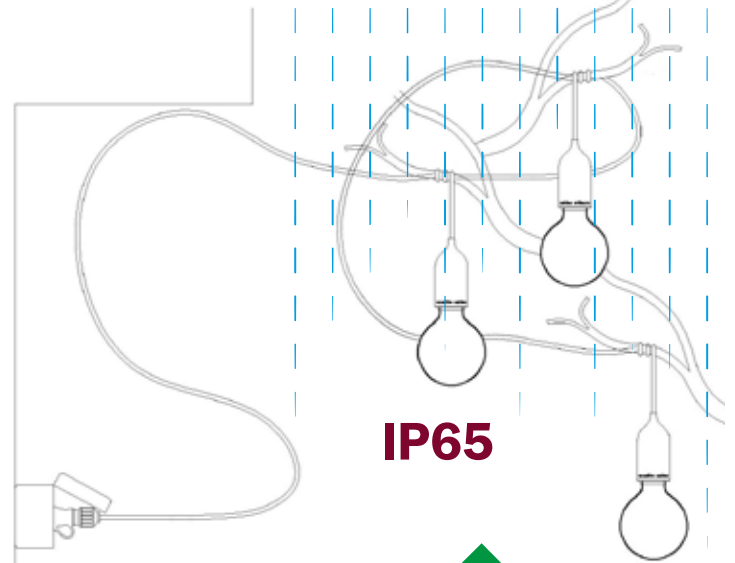

**PSE2...** 220 - 240V  
2 x MAX 11 W E27

CL. II CE 

**PSE3...** 220 - 240V  
3 x MAX 11 W E27

CL. II CE 

IP44 PLUG - IP65 LAMPHOLDER

**1B**

**2B**

**5B**

**3B**

**4B**

**6B**

**1.1**

**1B X2**  
**2B X3**

**1.2**

**5B X2**  
**4B X3**

**2**

**IP44**

**3**

**IP44**

**IP65**