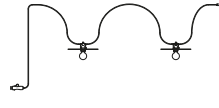

**PSE2...** 220 - 240V  
2 x MAX 11 W E27

CL. II CE 

**PSE3...** 220 - 240V  
3 x MAX 11 W E27

CL. II CE 

IP44 PLUG - IP65 LAMPHOLDER

**1B**

**2B**

**5B**

**3B**

**4B**

**6B**

**1.1**

**1B X2**  
**2B X3**

**1.2**

**5B X2**  
**4B X3**

**2**